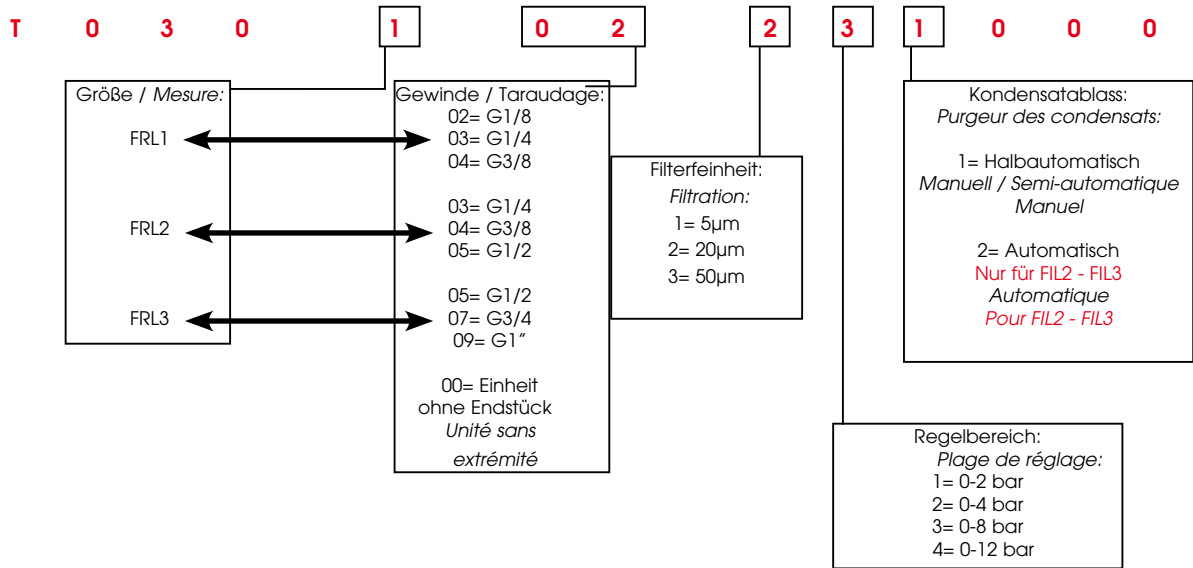

T030

Filterregler / Filtre régulateur

STANDARDPRODUKTE AB LAGER - PRODUITS STANDARDS DE STOCK

Nummer Code	Größe Mesure	Anschluss Connexion	Filterfeinheit Filtration	Regelbereich Plage de réglage	Durchfluss Débit	Abläss Purge
T030103231000	FR 1	1/4	20 µm	0 - 8 bar	1650 NI/min	S/M
T030104231000	FR 1	3/8	20 µm	0 - 8 bar	1650 NI/min	S/M
T030204231000	FR 2	3/8	20 µm	0 - 8 bar	3000 NI/min	S/M
T030205231000	FR 2	1/2	20 µm	0 - 8 bar	3000 NI/min	S/M
T030205232000	FR 2	1/2	20 µm	0 - 8 bar	3000 NI/min	A
T030307231000	FR 3	3/4	20 µm	0 - 8 bar	4500 NI/min	S/M
T030309231000	FR 3	1"	20 µm	0 - 8 bar	4500 NI/min	S/M
T030309232000	FR 3	1"	20 µm	0 - 8 bar	4500 NI/min	A

Bestellschlüssel - Composition de la référence de commande

Abmessungen - Dimensions

	FRL 1	FRL 2	FRL 3
A	72	89	100
B	198	244.5	273
C	45	59	70
D	75.5	89	106 106 111
W	1/8" - 1/4" - 3/8"	1/4" - 3/8" - 1/2"	1/2" - 3/4" - 1"
E	21	27.5	32.5
F	22.5	28.5	35
G	36	45	50.5
H	39	48	50
I	43	55	65
J	54	69	79
K	26	32.5	38
L	∅ X M4	∅ X M5	∅ X M6
M	M32 X 1.5	M40 X 1.5	M47 X 1.5
N	52	66	75.5
O	26	32	38.5
P	32.5	38.5	45
Q	1/8	1/8	1/8