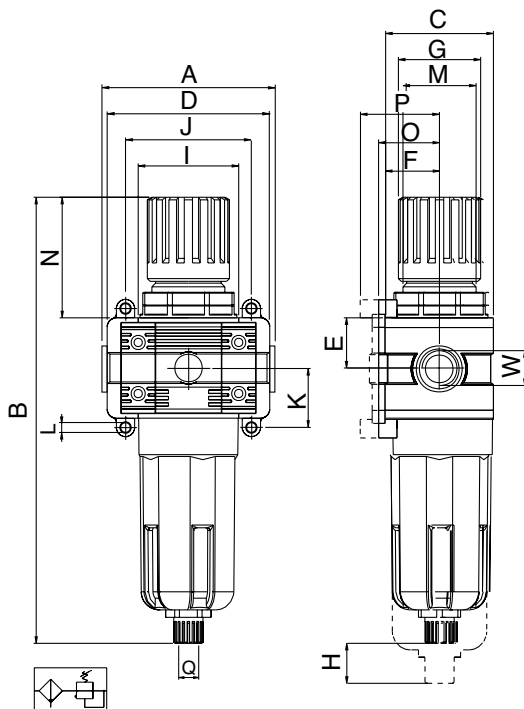

T030

Filterregler / Filtre régulateur

STANDARDPRODUKTE AB LAGER - PRODUITS STANDARDS DE STOCK

Nummer Code	Größe Mesure	Anschluss Connexion	Filterfeinheit Filtration	Regelbereich Plage de réglage	Durchfluss Débit	Abläss Purge
T030103231000	FR 1	1/4	20 µm	0 - 8 bar	1650 NI/min	S/M
T030104231000	FR 1	3/8	20 µm	0 - 8 bar	1650 NI/min	S/M
T030204231000	FR 2	3/8	20 µm	0 - 8 bar	3000 NI/min	S/M
T030205231000	FR 2	1/2	20 µm	0 - 8 bar	3000 NI/min	S/M
T030205232000	FR 2	1/2	20 µm	0 - 8 bar	3000 NI/min	A
T030307231000	FR 3	3/4	20 µm	0 - 8 bar	4500 NI/min	S/M
T030309231000	FR 3	1"	20 µm	0 - 8 bar	4500 NI/min	S/M
T030309232000	FR 3	1"	20 µm	0 - 8 bar	4500 NI/min	A

Bestellschlüssel - Composition de la référence de commande

Abmessungen - Dimensions

	FRL 1	FRL 2	FRL 3
A	72	89	100
B	198	244.5	273
C	45	59	70
D	75.5	89	106 106 111
W	1/8" - 1/4" - 3/8"	1/4" - 3/8" - 1/2"	1/2" - 3/4" - 1"
E	21	27.5	32.5
F	22.5	28.5	35
G	36	45	50.5
H	39	48	50
I	43	55	65
J	54	69	79
K	26	32.5	38
L	∅ X M4	∅ X M5	∅ X M6
M	M32 X 1.5	M40 X 1.5	M47 X 1.5
N	52	66	75.5
O	26	32	38.5
P	32.5	38.5	45
Q	1/8	1/8	1/8