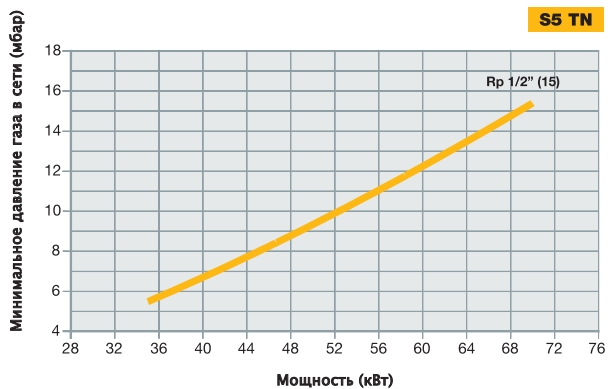

Серия miniflam

tecnoPan S5 S10 S18 chef S5

ГАЗОВЫЕ

S5 TN

S18 TN