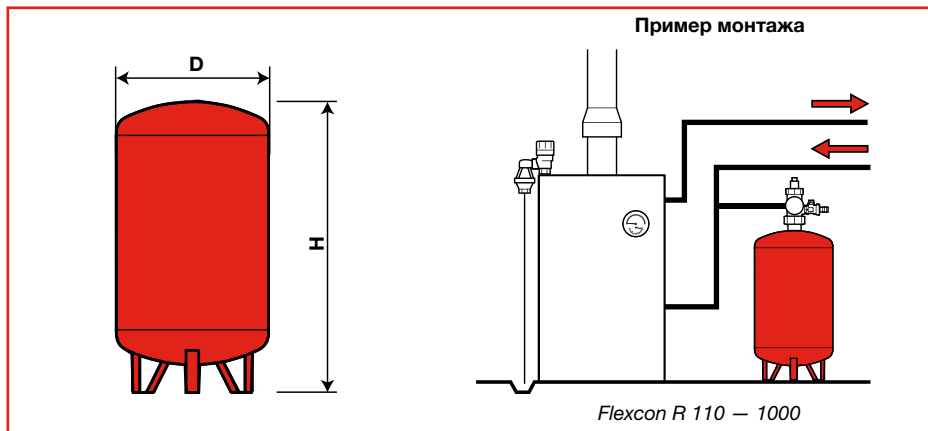

## Расширительные мембранные баки напольного монтажа

Емкость: 110 л, 140 л, 200 л, 300 л, 425 л, 600 л, 800 л, 1000 л

Рабочее давление: 6 бар/10 бар (указано на этикетке)

Тип	Емкость, л	Диаметр, D, мм	Высота, H, мм	Подключение
Flexcon R 110	110	484	780	1"
Flexcon R 140	140	484	950	1"
Flexcon R 200, 6 бар	200	484	1296	1"
Flexcon R 200, 10 бар	200	600	960	1"
Flexcon R 300	300	600	1330	1"
Flexcon R 425	425	790	1176	1"
Flexcon R 600	600	790	1540	1"
Flexcon R 800	800	790	1890	1"
Flexcon R 1000	1000	790	2270	1"

Для монтажа бака рекомендуется использовать дополнительное оборудование Flamco:

- комплект быстрого монтажа бака Flexcon 1", включающий запорный и дренажный клапаны со штуцером, а также манометр до 12 бар.