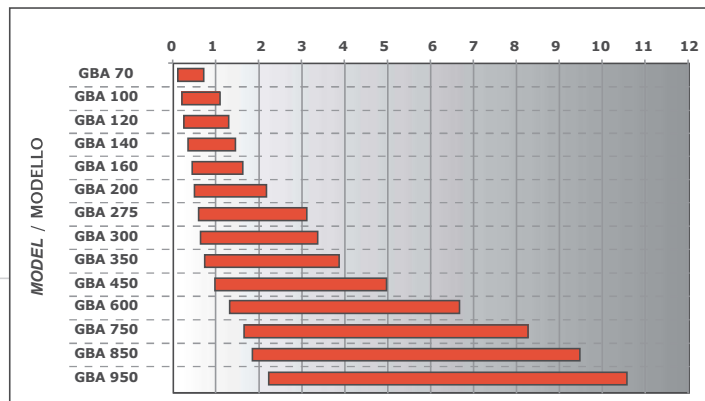

COMBUSTIBLES TYPE TIPO DI COMBUSTIBILE	
GAS GAS	GBA...G
LIGHT OIL GASOLIO	GBA...
HEAVY OIL OLIO COMBUSTIBILE	GBA...N
GAS-LIGHT OIL GAS-GASOLIO	GBA...GG
GAS-HEAVY OIL GAS-OLIO COMB.	GBA...GN

- Gamma bruciatori monoblocco con corpo in alluminio per funzionamento a:
 - gas naturale
 - gasolio
 - olio combustibile
 - misti gas-gasolio / gas-olio
- Adatto per ogni tipo di caldaie pressurizzate e forni
- Facile installazione, ispezione e manutenzione
- Pannello elettrico incorporato al bruciatore
- Versione LOW NOX esterno disponibile
- MODULAZIONE ELETTRONICA SU TUTTA LA GAMMA
- GBA 70-450 disponibile anche in versione 2 stadi

Model / Modello	Kg/h	m ³ _n /h	KW	Gcal/h
GBA 70	15 - 70	16 - 78	160 - 780	0,13 - 0,67
GBA 100	20 - 100	22 - 110	220 - 1.100	0,19 - 0,95
GBA 120	25 - 120	27 - 135	270 - 1.340	0,23 - 1,15
GBA 140	30 - 140	32 - 156	315 - 1.560	0,27 - 1,34
GBA 160	35 - 160	36 - 178	360 - 1.780	0,30 - 1,53
GBA 200	40 - 200	45 - 225	450 - 2.230	0,38 - 1,91
GBA 275	55 - 275	62 - 310	620 - 3.070	0,53 - 2,54
GBA 300	60 - 300	67 - 335	670 - 3.350	0,58 - 2,88
GBA 350	70 - 350	78 - 390	780 - 3.900	0,70 - 3,35
GBA 450	90 - 450	100 - 500	1000 - 5.000	0,86 - 4,30
GBA 600	120 - 600	135 - 670	1350 - 6.700	1,15 - 5,76
GBA 750	150 - 750	166 - 830	1660 - 8.300	1,43 - 7,13
GBA 850	170 - 850	190 - 950	1900 - 9.500	1,65 - 8,17
GBA 950	190 - 950	215 - 1050	2150 - 10.600	1,83 - 9,11

Misure eseguite su tubi di prova secondo EN 676 al carico massimo
Measurements taken on test tubes according to EN 676 at max. load

TUTTI I MODELLI PER TUTTI I COMBUSTIBILI
ALL MODELS WITH ALL FUELS
CE CERTIFICATE