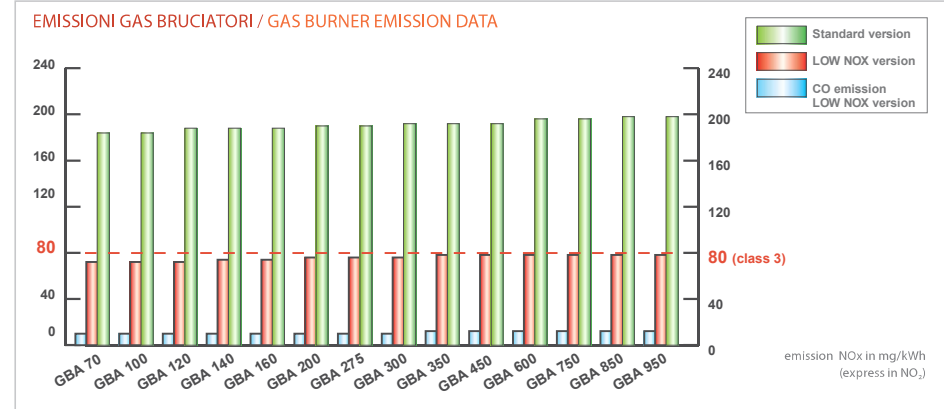

COMBUSTIBLES TYPE TIPO DI COMBUSTIBILE	
GAS GAS	GBA...G
LIGHT OIL GASOLIO	GBA...
HEAVY OIL OLIO COMBUSTIBILE	GBA...N
GAS-LIGHT OIL GAS-GASOLIO	GBA...GG
GAS-HEAVY OIL GAS-OLIO COMB.	GBA...GN

- Gamma bruciatori monoblocco con corpo in alluminio per funzionamento a:
 - gas naturale
 - gasolio
 - olio combustibile
 - misti gas-gasolio / gas-olio
- Adatto per ogni tipo di caldaie pressurizzate e forni
- Facile installazione, ispezione e manutenzione
- Pannello elettrico incorporato al bruciatore
- Versione LOW NOX esterno disponibile
- MODULAZIONE ELETTRONICA SU TUTTA LA GAMMA
- GBA 70-450 disponibile anche in versione 2 stadi

- Burner range monoblock aluminium casing working with:
 - natural gas
 - light oil
 - heavy oil
 - dual fuel light oil-gas / heavy oil-gas
- Suitable for pressurized boilers and kilns
- Easy installation and trouble free inspection and maintenance
- Integrated control panel to burner body
- External LOW NOX version available on request
- ELECTRONIC MODULATION AVAILABLE ON ALL THE RANGE
- GBA 70-450 available also two-stage version

Misure eseguite su tubi di prova secondo EN 676 al carico massimo
Measurements taken on test tubes according to EN 676 at max. load

TUTTI I MODELLI PER TUTTI I COMBUSTIBILI
ALL MODELS WITH ALL FUELS
CE CERTIFICATE