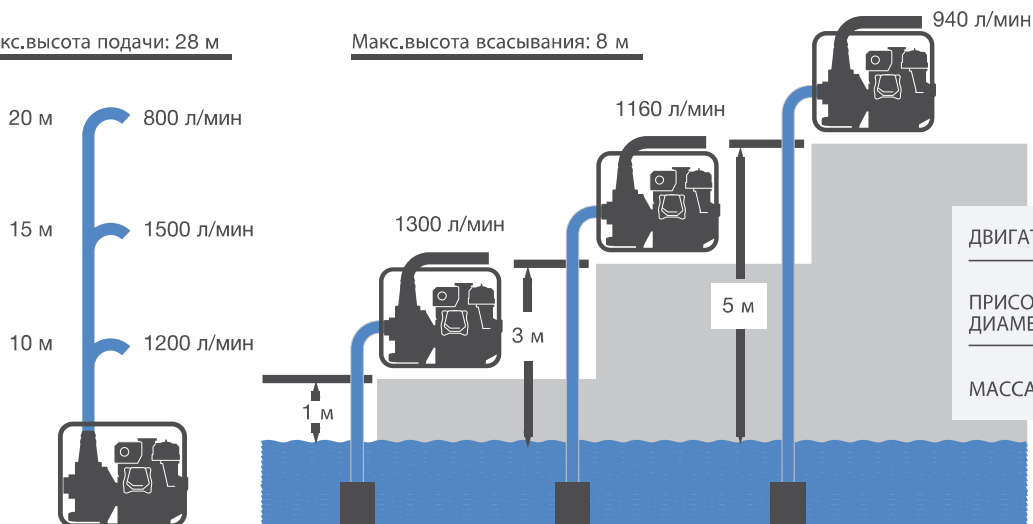

KOSHIN

БЕНЗИНОВАЯ МОТОПОМПА SEH-100X

❖ Высокая производительность

❖ 8м гарантированная высота всасывания

ПРОИЗВОДИТЕЛЬНОСТЬ
1450 л/м

ВЫСОТА ПОДАЧИ
28 м

Производительность (может меняться в зависимости от условий)

Макс. расстояние подачи при горизонтальной установке: 189 м

Макс. высота подачи: 28 м

Макс. высота всасывания: 8 м

ДВИГАТЕЛЬ	HONDA GX240
ПРИСОЕДИНИТЕЛЬНЫЙ ДИАМЕТР	100 мм (4")
МАССА БРУТТО	59 кг

Каждая мотопомпа укомплектована аксессуарами